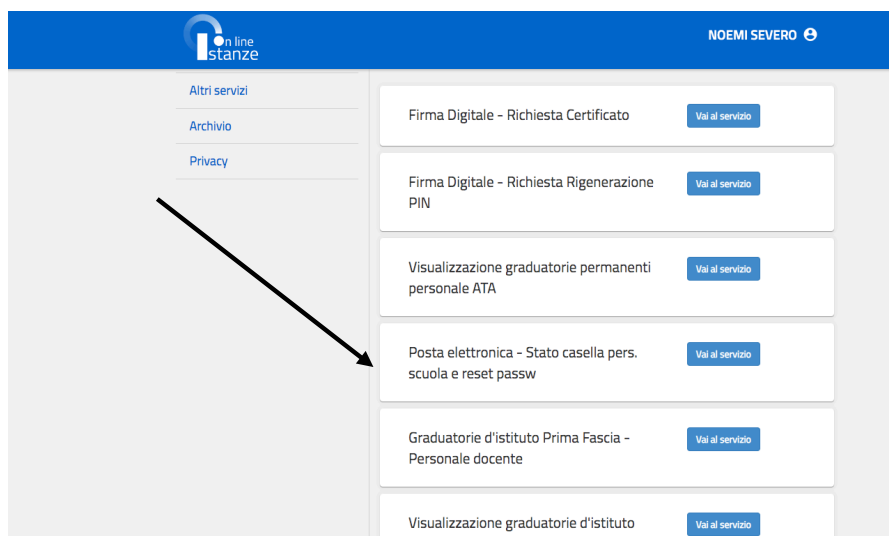

- Cliccare su "avanti"