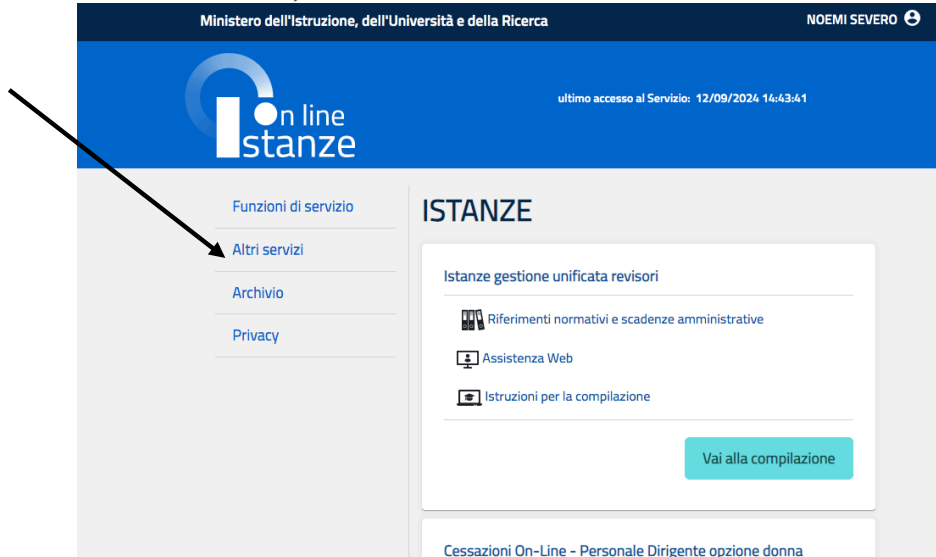

- Una volta entrati, cliccare su altri servizi

- Selezionare la voce "posta elettronica"